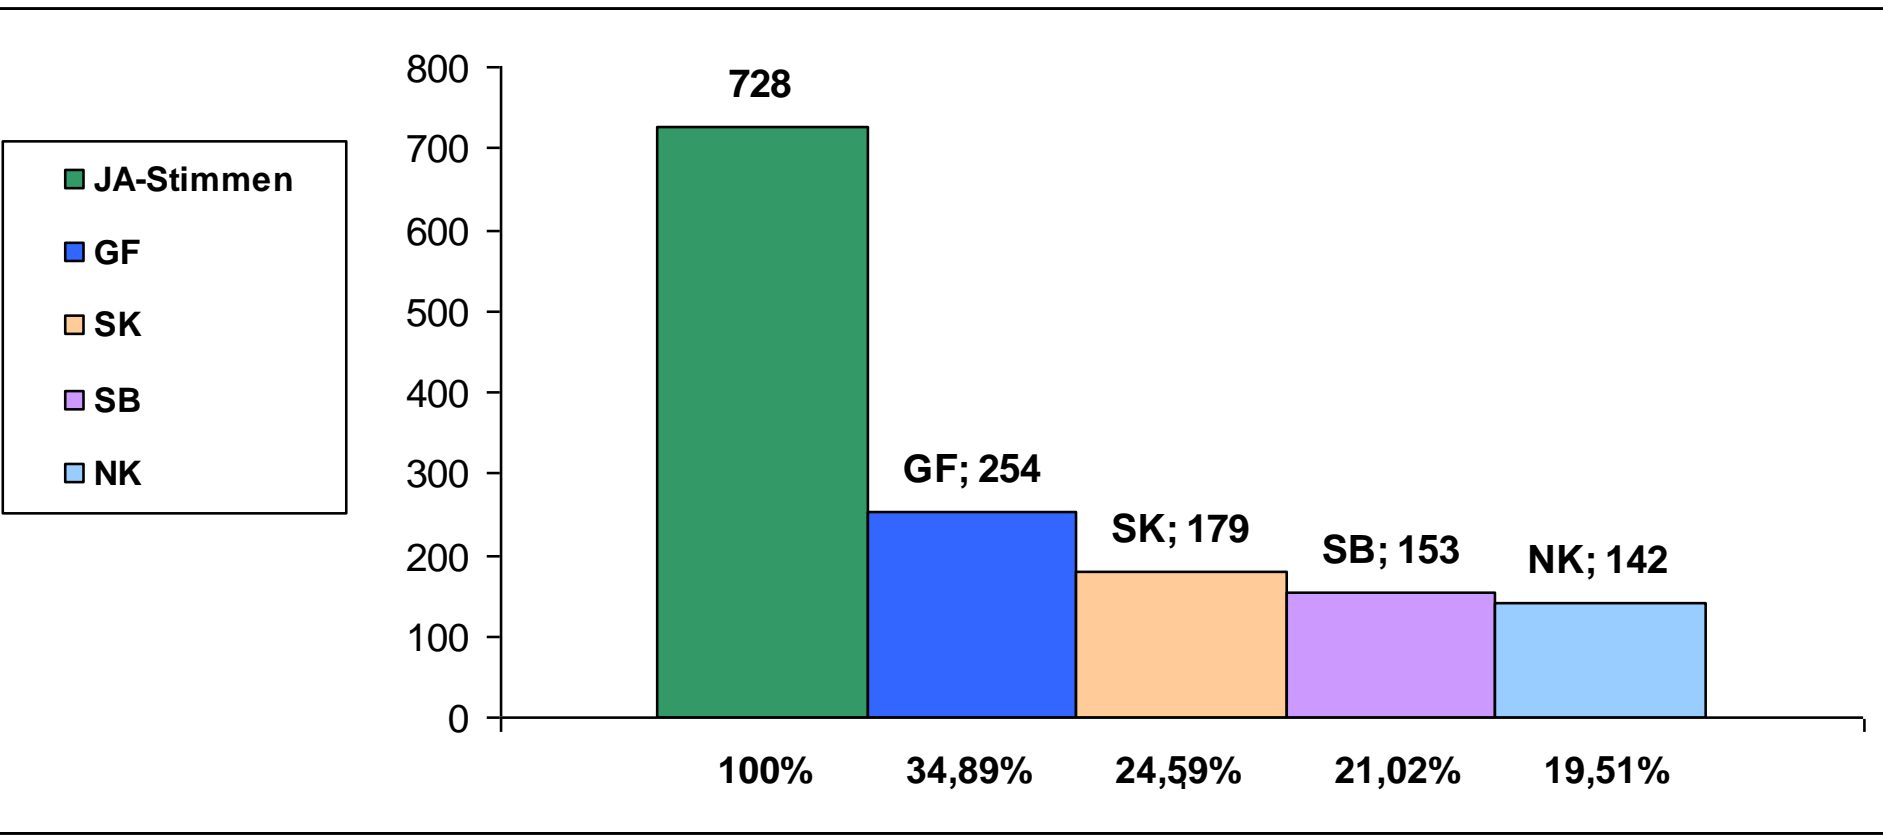

Standortfrage