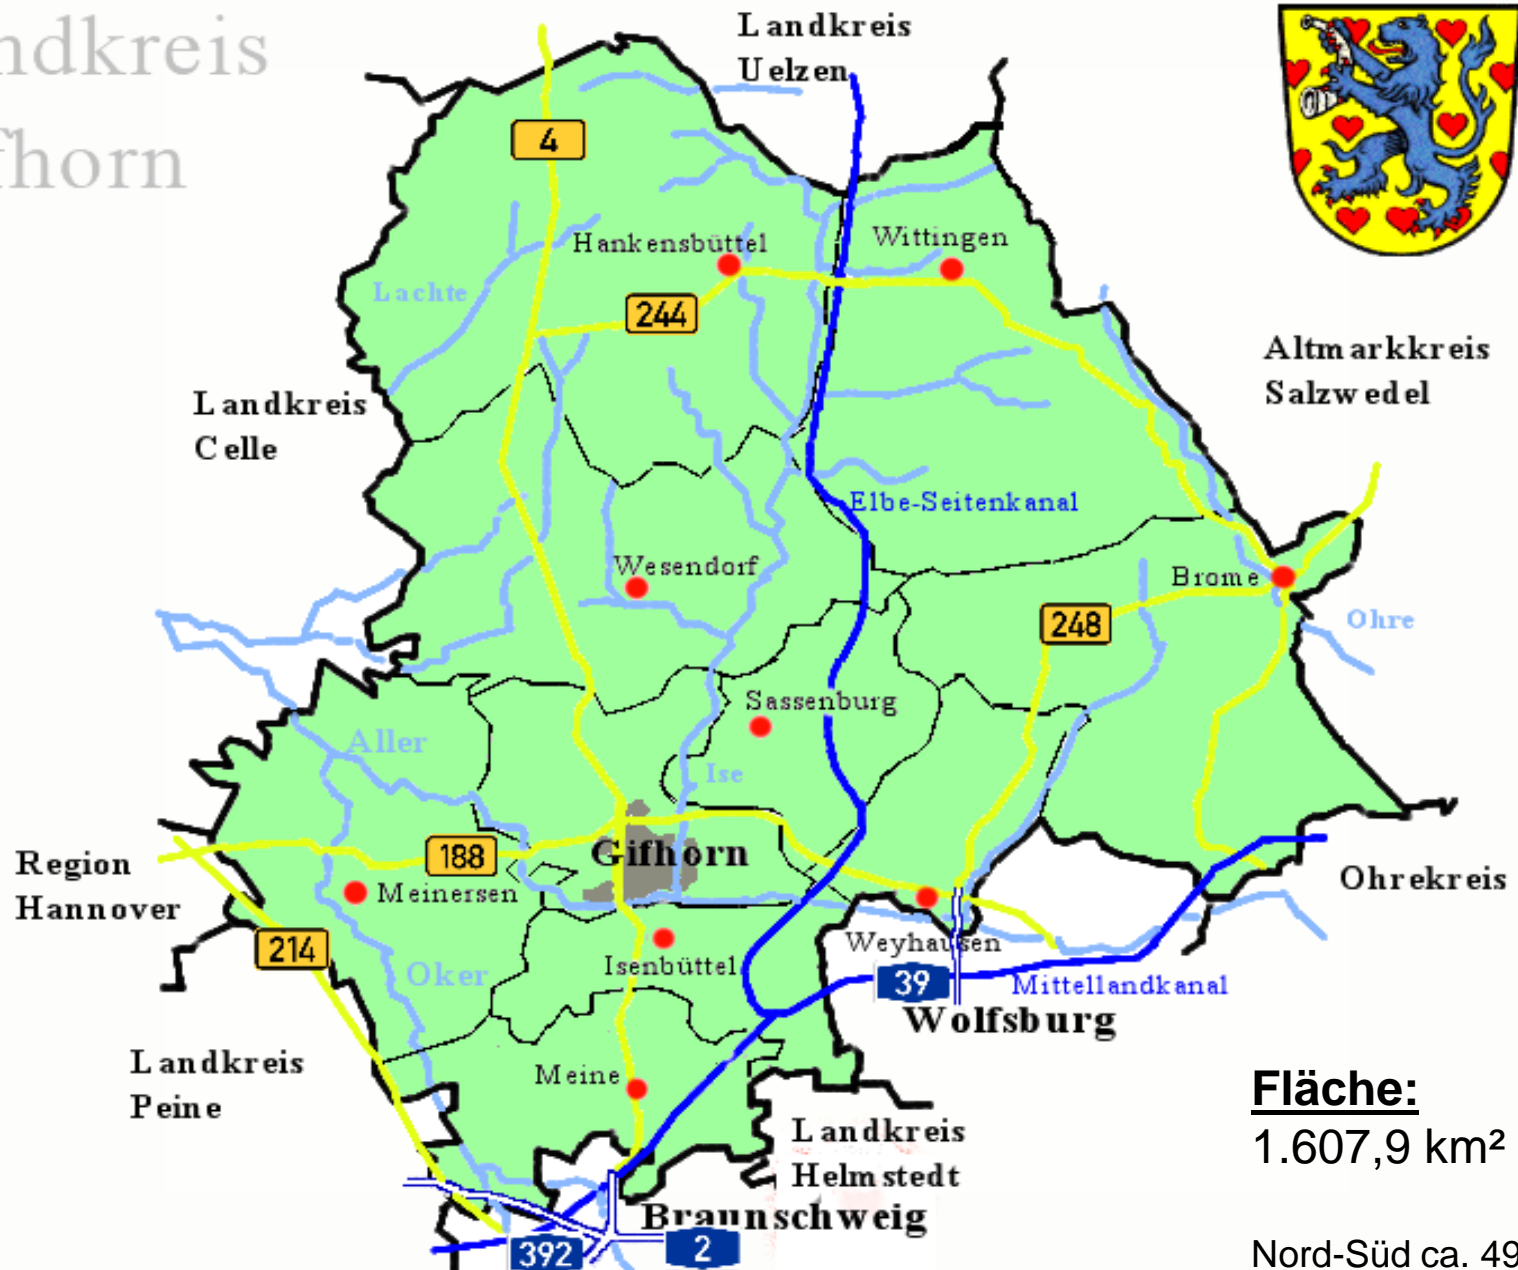

**Auswertung der
landkreisweiten
Elternbefragung
durch den
Kreiselternrat Gifhorn
im Mai 2011**

Nach intensiver Vorbereitung und Organisation
der landkreisweiten Elternbefragung in den
derzeitigen dritten Klassen aller Grundschulen
durch den Kreiselternrat

liegt nun das

ERGEBNIS

vor.

Grundlage war TOP 9

„Einführung weiterer Integrierter Gesamtschulen“

der Beschlussfassung des Kreiselternrates Gifhorn

vom 07.04.2011. Siehe auch Protokoll vom 03.06.2011 !!!

Landkreis Gifhorn

Fläche:
1.607,9 km²

Nord-Süd ca. 49,5 km
Ost-West ca. 33 km

Stadt

Gifhorn
Wittingen

Einheitsgemeinde

Sassenburg

Samtgemeinden

Boldecker Land
Brome
Hankensbüttel
Isenbüttel
Meinersen
Papenteich
Wesendorf

Mitgliedsgemeinden in den Samtgemeinden des Landkreises

Boldecker Land	Brome	Hankensbüttel	Isenbüttel	Meinersen	Papenteich	Wesendorf
Barwedel	Bergfeld	Dedelsdorf	Calberlah	Hillerse	Adenbüttel	Groß Oesingen
Bokensdorf	Brome, Flecken	Hankensbüttel	Isenbüttel	Leiferde	Didderse	Schönewörde
Jembke	Ehra-Lessien	Obernholz	Ribbesbüttel	Meinersen	Meine	Ummern
Osloß	Parsau	Spakensehl	Wasbüttel	Müden/Aller	Rötgesbüttel	Wagenhoff
Tappenbeck	Rühen	Steinhorst			Schwülper	Wahrenholz
Weyhausen	Tiddische				Vordorf	Wesendorf
	Tülau					